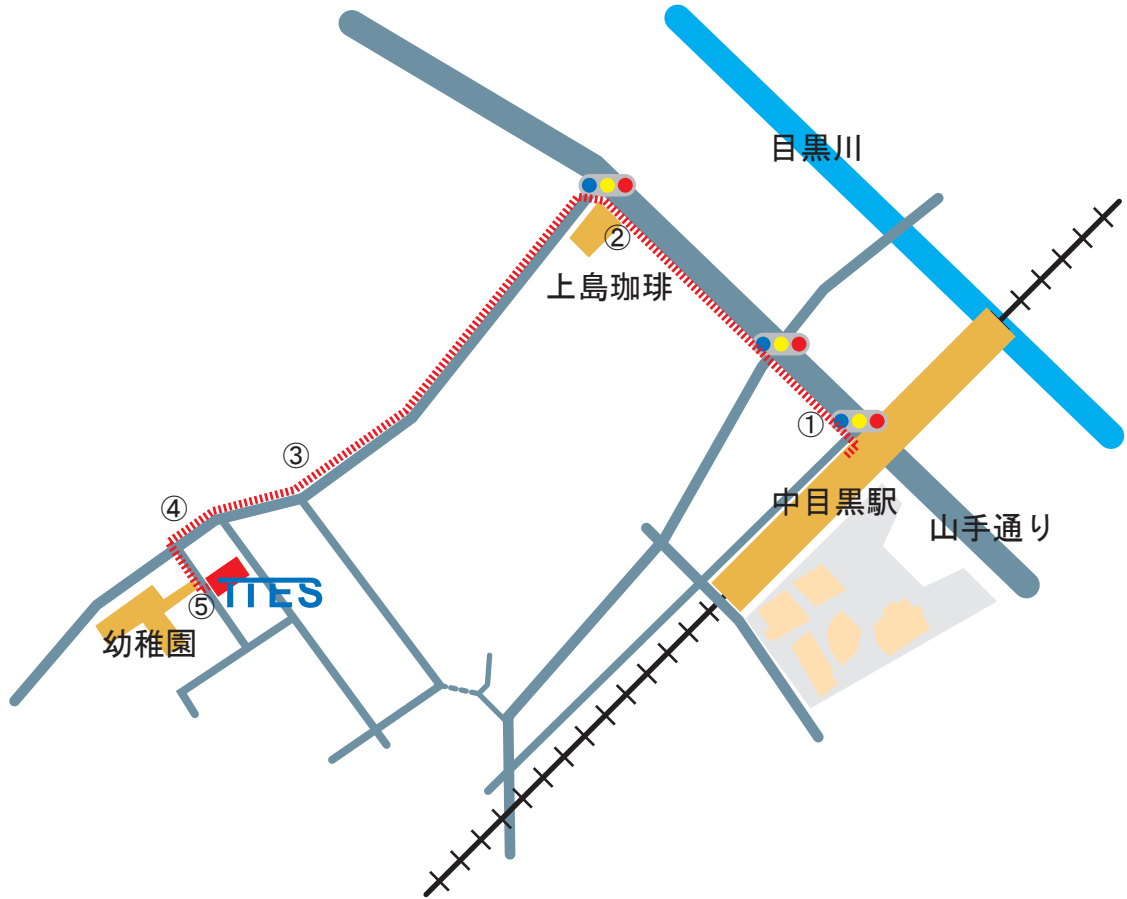

<アクセスガイド>

株式会社 TTES

〒153-0051

東京都目黒区上目黒3-30-8 メゾン・ド・シノ S-2

Tel: 03-5724-4011 Fax: 03-5724-4012

HP: <http://ttes.co.jp>

<http://www.facebook.com/ttes.inc>

①山手通りを北へ

②上島珈琲を左折

③ゆったり坂を登る

④横断歩道を左折

⑤左手の白い建物2階

<メモ>