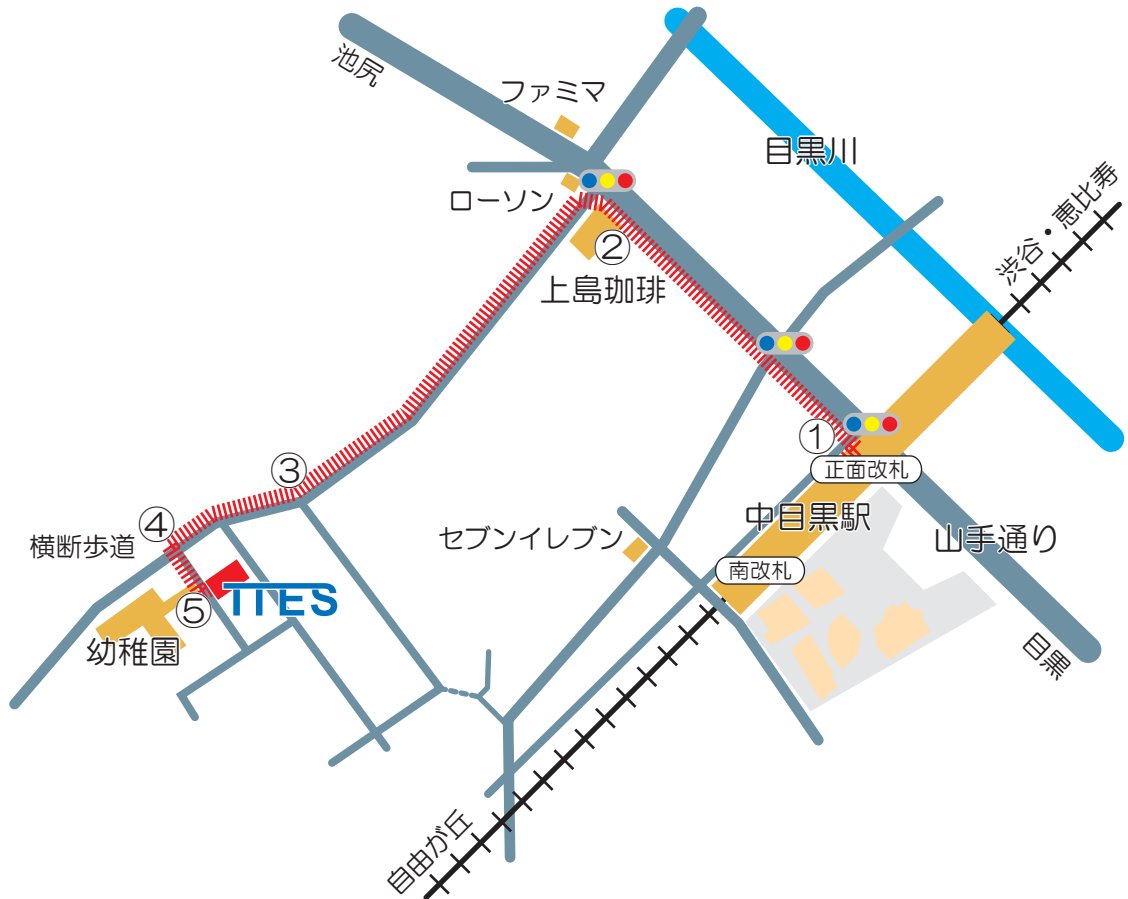

<アクセスガイド>

株式会社 TTES

〒153-0051

東京都目黒区上目黒3-30-8 メゾン・ド・シノ S-2

Tel: 03-5724-4011 Fax: 03-5724-4012

HP: <http://ttes.co.jp>

<http://www.facebook.com/ttes.inc>

①正面改札を出て
山手通りを北へ